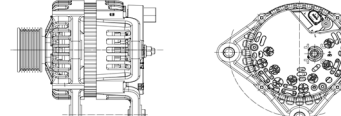

SHFJL160 28V 70A

OEM No: 8974364020
Model:JFZ270-0101-SH

Applications: Jiangxi ISUZU 4JJ1