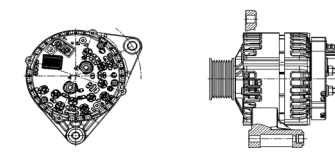

SHFYC214 28V 70A

OEM No: YV22FC-3701100
Model:JFZ270-1734-SH

Applications: