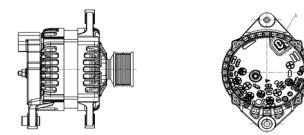

SHFJL157 28V 110A

OEM No: 8974363961
Model:JFZ2110-0101-SH

Applications: