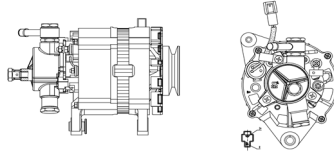

## SHFYC114 28V

OEM No: 1003250028  
Model:JFZB255-0801-SH

Applications: