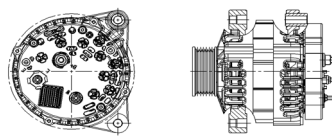

SHFYC108 14V 120A

OEM No: YM5000-3701100
Model:JFZ1120-1703-SH

Applications: Yuchai YCY24170-61