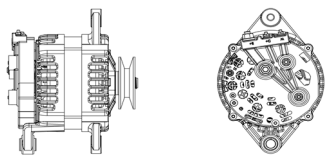

Applications: Yunnei D25 engine

**SHFYN154 28V 70A**

OEM No: YN27CRE-110027  
Model:JFZ270-0514-SH

Applications: Yunnei YN27CRE

**SHFYN155 28V 70A**

OEM No: D25TCIE-700087  
Model:JFZ270-0515-SH

Applications: Yunnei D25 engine