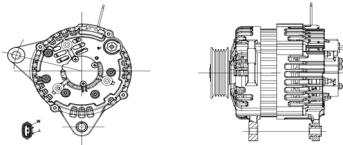

SHFYC104 14V 110A

OEM No: W9160-3701100
Model:JFZ1110-1700-SH

Applications: China 5T3、4W