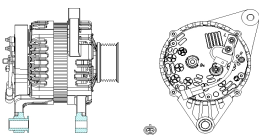

SHFYN164 28V 70A

OEM No: 490PLUS-700070
Model:JFZ270-05A07-SH

Applications: