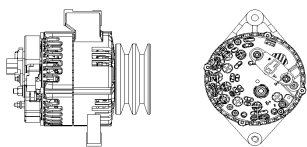

SHFLW107 28V 55A

OEM No: T845010027
Model:JFZ255-1306-SH

Applications: