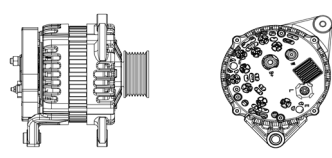

SHFYN154 28V 70A

OEM No: YN27CRE-110027
Model:JFZ270-0514-SH

Applications: Yunnei YN27CRE