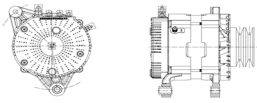

YUCHAI

SHFYC125 14V 65A

OEM No: AVM0TC-3701100
Model:JFZ165-1704-SH

Applications: