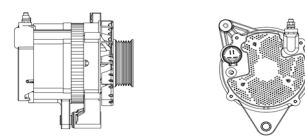

SHFYN130 28V 35A

OEM No: X10006467 (YN4L-
700020)
Model:JFZ235-0504-SH

Applications: