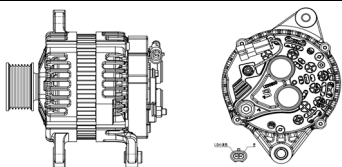

**SHFYN156 28V 70A**

OEM No: YNF40-700057  
Model:JFZ270-0516-SH

Applications: Yunnei YNF40 small wheel

**SHFYN157 28V 70A**

OEM No: D20TCIF-700027  
Model:JFZ270-0517-SH

Applications: Yunnei D20-China VI

**SHFYN158 28V 70A**