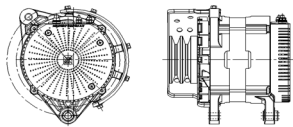

YUCHAI

SHFYC221 28V 70A

OEM No: A60NS1-3701100
Model:JFZ270-1743-SH

Applications: