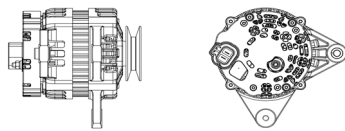

SHFYN119 14V 70A

OEM No: YN4A-700001
Model:JFZ170-0501-SH

Applications: forklift truck
CPCD30