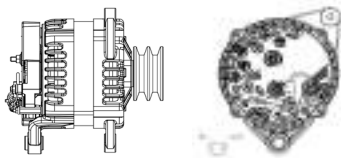

SHFYN152 28V 70A

OEM No: YN27CRE-700015
Model:JFZ270-0512-SH

Applications: Yunnei YN27CRE