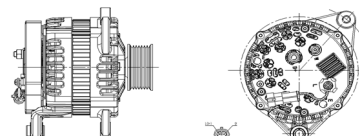

SHFYN166 28V 70A

OEM No: 490PLUS-700142
Model:JFZ270-05A11-SH

Applications: