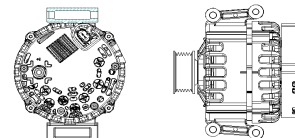

SHFFT108 14V 140A

OEM No: PV10005405
Model:JFZ1140-1111-SH

Applications: BAIC Foton SUV car