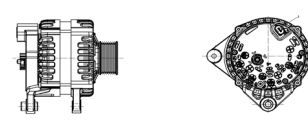

OEM No: KY1-10300-EA  
Model:JFZ290-0104-SH

Applications:

**SHFJL162 28V 90A**

OEM No: 8974368460  
Model:JFZ290-0106-SH

Applications: Jiangxi ISUZU 4JJ1  
light truck

**SHFJL163 28V 90A**

OEM No: 8974368610  
Model:JFZ290-0107-SH