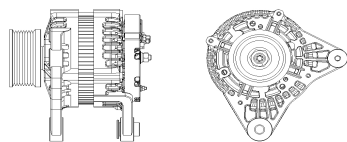

Applications:

**SHFYN142 28V 70A**

OEM No: DH2211  
Model:JFZ270-0500-SH

Applications: Yunnei DH2211

**SHFYN143 28V 70A**

OEM No: Y7004(YNF40-70041-1)  
Model:JFZ270-0501-SH

Applications: JAC Kangling

**SHFYN144 28V 70A**