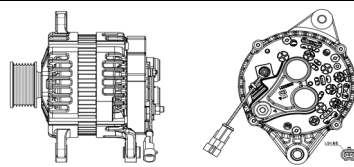

SHFYN159 28V 70A

OEM No: D30TCIF-700036
Model:JFZ270-0519-SH

Applications: Yunnei D30