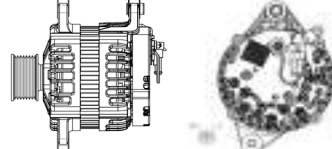

SHFYN163 28V 70A

OEM No: D30TCIF-700084
Model:JFZ270-0525-SH

Applications: