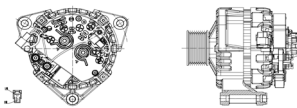

SHFYC141 28V 120A

OEM No: 110000-3701100
Model:JFZ2120-1701-SH

Applications: