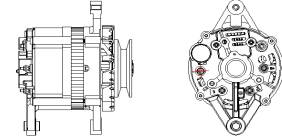

SHFYN118 14V 60A

OEM No: YN4E-700140
Model:JFZ160-0504-SH

Applications: