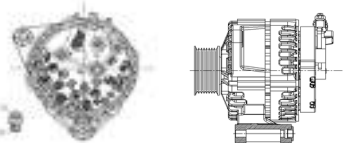

SHFYC143 28V 120A

OEM No: S06-3701100-02
Model:JFZ2120-1711-SH

Applications: