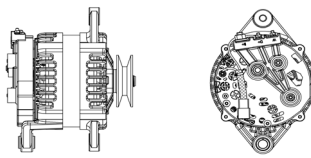

SHFYN153 28V 70A

OEM No: D25TCIE-700086
Model:JFZ270-0513-SH

Applications: Yunnei D25 engine