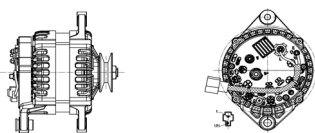

## SHFYN122 28V 100A

OEM No: D25TCIE-700081  
Model:JFZ2100-0503-SH

Applications: Yunnei D25 high power