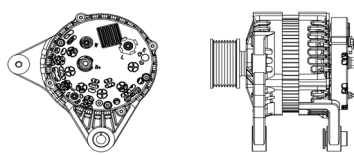

SHFYN156 28V 70A

OEM No: YNF40-700057
Model:JFZ270-0516-SH

Applications: Yunnei YNF40 small wheel