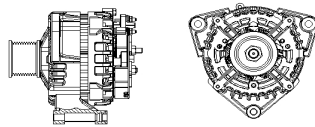

SHFZT105 28V 150A

OEM No: 3701-80-00625
Model:JFZ2150-2006-SH

Applications: