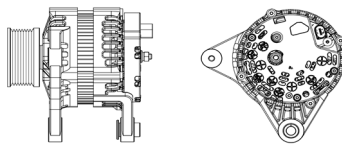

SHFYN162 28V 70A

OEM No: YNF40-700097
Model:JFZ270-0522-SH

Applications: