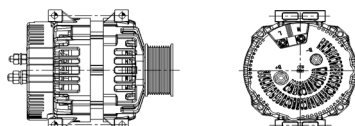

### SHFYC150 28V 240A

OEM No: S51000-3701100  
Model:JFZ2240-1703-SH

Applications: 6JA/S06-  
60/6K11/A07/S06/6K09/A07N