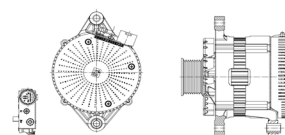

SHFYC169 28V 55A

OEM No: D7019-3701100B
Model:JFZ255-1720-SH

Applications: Yuchai 4E