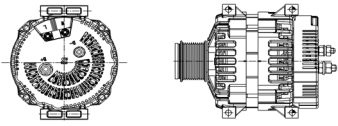

SHFYC149 28V 240A

OEM No: 11N2SQ-3701100SF1
Model:JFZ2240-1702-SH

Applications: