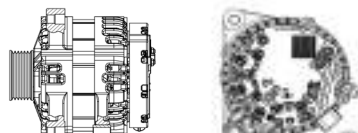

## SHFYN110 14V 150A

OEM No: D20TCIF-700031  
Model:JFZ1150-0502-SH

Applications: Kunming Yunnei