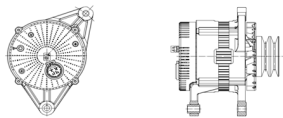

## SHFYC176 28V 55A

OEM No: J8S0YJ-3701100  
Model:JFZ255-1730-SH

Applications: