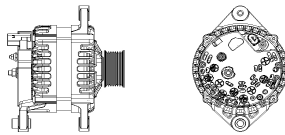

**SHFJL154 14V 80A**

OEM No: 3701100JSS  
Model:JFZ180-0101-SH

Applications:

**SHFJL155 14V 90A**

OEM No: 3701100VAE  
Model:JFZ190-0103-SH

Applications: JMC Kaiyun

**SHFJL156 28V 110A**

OEM No: 897435913B  
Model:JFZ2110-0100-SH