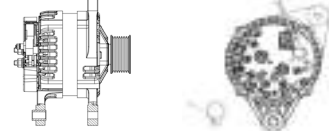

SHFYN120 14V 90A

OEM No: YN30QNF-700003
Model:JFZ190-0504-SH

Applications: