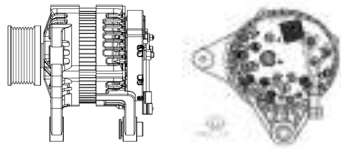

KUNMING YUNNEI

SHFYN161 28V 70A

OEM No: YN4F-700016
Model:JFZ270-0521-SH

Applications: