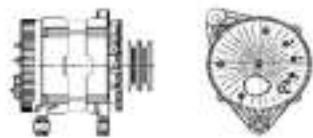

SHFYC107 14V 120A

OEM No: YM4100-3701100
Model:JFZ1120-1702-SH

Applications: China 6