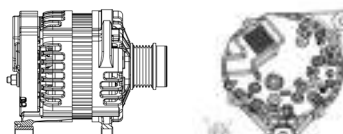

SHFYN109 14V 150A

OEM No: G20TGDI-703100
Model:JFZ1150-0501-SH

Applications: