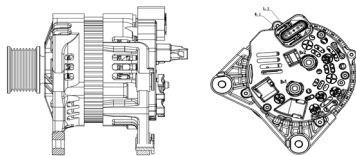

SINOTRUK

SHFHF113 28V 70A

OEM No: 070V26101-7287/2
Model:JFZ270-0210-SH

Applications: Sinotruk four cylinder