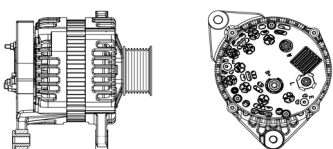

SHFYN146 28V 70A

OEM No: D67TCIF-70201-1
Model:JFZ270-0506-SH

Applications: