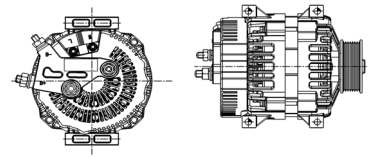

SHFYC151 28V 240A

OEM No: 802B00-3701100SF3
Model:JFZ2240-1704-SH

Applications:
6JA/A07/6K11/6K08/6K09/A07N/6K08
N