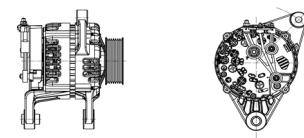

SHFYN142 28V 70A

OEM No: DH2211
Model:JFZ270-0500-SH

Applications: Yunnei DH2211