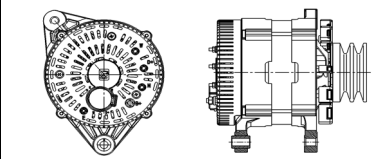

SHFYC206 28V 70A

OEM No: J3601-3701100A
Model:JFZ270-1726-SH

Applications: Yuchai