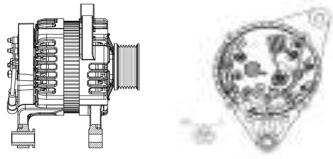

KUNMING YUNNEI

SHFYN149 28V 70A

OEM No: YN38CRE-700011
Model:JFZ270-0509-SH

Applications: