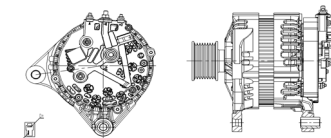

SHFYC229 28V 70A

OEM No: S01200-3701100
Model:JFZ270-17A02-SH

Applications: