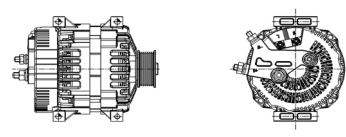

SHFYC148 28V 240A

OEM No: 11N29A-3701100SF1
Model:JFZ2240-1701-SH

Applications: