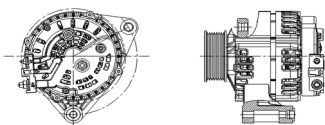

SHFYC215 28V 70A

OEM No: 502000-3701100SF1
Model:JFZ270-1735-SH

Applications: 4K05