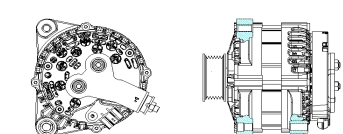

SHFYN108 14V 140A

OEM No: D20TCID-700045
Model:JFZ1140-0503-SH

Applications: