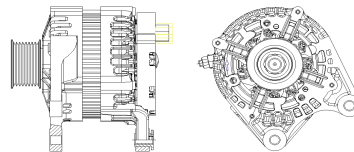

SHFFT127 28V 80A

OEM No: 5442017
Model:JFZ280-1102-SH

Applications: FOTON Cummins
2.8T Aumark