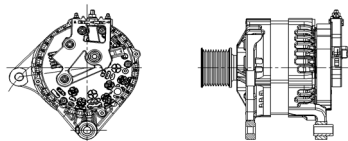

SHFYC231 28V 80A

OEM No: SN11JA-3701100
Model:JFZ280-1702-SH

Applications: