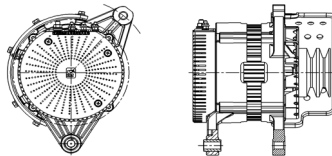

SHFYC225 28V 70A

OEM No: A5Y1YB-3701100
Model:JFZ270-1755-SH

Applications: Yuchai 6A