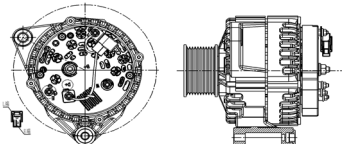

SHFYC237 28V 80A

OEM No: S50000-3701100A
Model:JFZ280-1711-SH

Applications: YCS06260-60