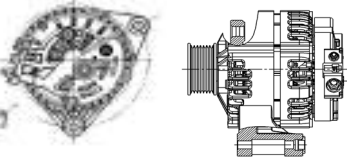

## SHFYC140 28V 100A

OEM No: 801100-3701100  
Model:JFZ2100-1707-SH

Applications: YCK08350-60