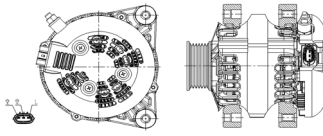

SHFYC119 14V 170A

OEM No: YM300A-3701100
Model:JFZ1170-1700-SH

Applications: