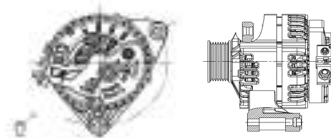

SHFYC238 28V 80A

OEM No: 801200-3701100
Model:JFZ280-1713-SH

Applications: