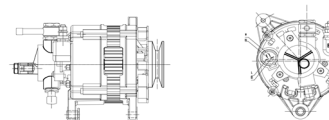

**SHFJL182 14V 110A**

OEM No: EP1-10300-AB  
Model:JFZB1110-0122-SH

Applications:

**SHFJL183 14V 110A**

OEM No: CNHC15-10300-AA  
Model:JFZB1110-0123-SH

Applications: Teshun N520

**SHFJL184 14V 110A**

OEM No: JEGN1-10300-AA-B1  
Model:JFZB1110-0125-SH