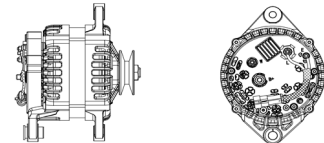

SHFYN123 28V 100A

OEM No: D25TCIE-700083
Model:JFZ2100-0504-SH

Applications: Yunnei 4100