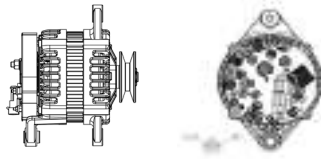

# KUNMING YUNNEI

**SHFYN149 28V 70A**

OEM No: YN38CRE-700011  
Model:JFZ270-0509-SH

Applications:

**SHFYN150 28V 70A**

OEM No: D25TCIE-700052  
Model:JFZ270-0510-SH

Applications: Yunnei D30

**SHFYN151 28V 70A**