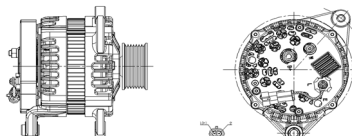

SHFYN165 28V 70A

OEM No: 490PLUS-700101
Model:JFZ270-05A09-SH

Applications: Yunnei JFZ2513