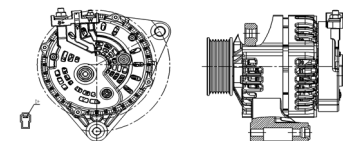

SHFYC232 28V 80A

OEM No: 801000-3701100
Model:JFZ280-1703-SH

Applications:
4K05N/6K08/4K05/6K08N