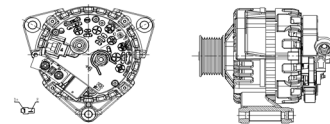

SHFYC142 28V 120A

OEM No: 111000-3701100
Model:JFZ2120-1706-SH

Applications: