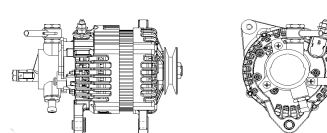

SHFFT136 14V 120A

OEM No: E049362000124
Model:JFZB1120-1100-SH

Applications: BJ493ZQ3-12ke MP-
X、Fengjing、Sapu