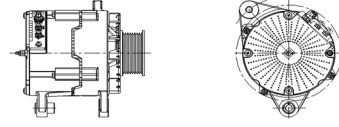

## SHFYC223 28V 70A

OEM No: A5Y2S2-3701100  
Model:JFZ270-1750-SH

Applications: