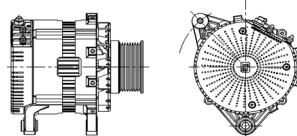

SHFYC114 14V 120A

OEM No: 362KS9-3701100
Model:JFZ1120-17K04-SH

Applications: