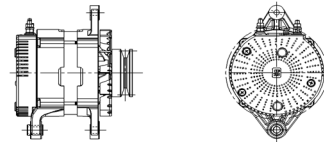

SHFYC154 28V 35A

OEM No: D95E0-3701100
Model:JFZ235-1704-SH

Applications: