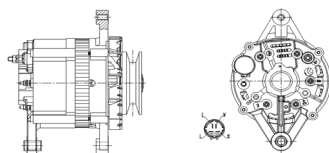

SHFYN132 28V 35A

OEM No: YN4E-700182
Model:JFZ235-0512-SH

Applications: