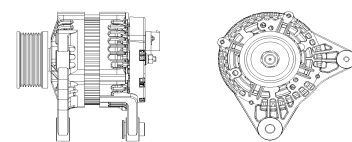

SHFYN145 28V 70A

OEM No: YNF40-700028
Model:JFZ270-0505-SH

Applications: Sinotruk light truck