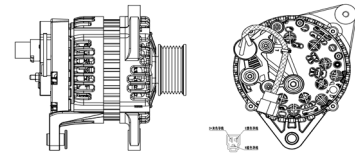

**SHFYN139 28V 55A**

OEM No: HC298(DH2503)  
Model:JFZ255-0510-SH

Applications:

**SHFYN140 28V 55A**

OEM No: YN27CRE-700027  
Model:JFZ255-0511-SH

Applications: Shandong Kaima

**SHFYN141 28V 55A**

OEM No: YN27CRE-700076  
Model:JFZ255-0513-SH