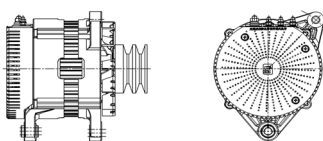

SHFYC110 14V 120A

OEM No: 3645G1-3701100
Model:JFZ1120-1706-SH

Applications: Yuchai YCF3675-
B480