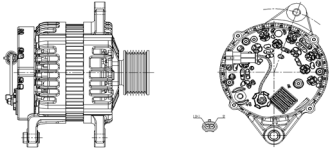

KUNMING YUNNEI

SHFYN113 14V 150A

OEM No: D25TCIF-700080
Model:JFZ1150-0505-SH

Applications: