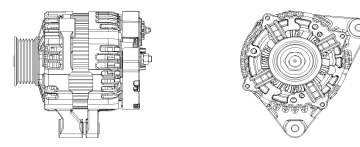

SHFYN136 28V 55A

OEM No: D20TCIE-700109
Model:JFZ255-0502-SH

Applications: Yunnei D20-2513