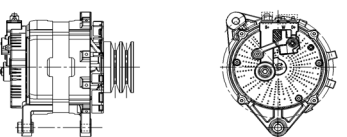

SHFYC146 28V 120A

OEM No: A706Y4-3701100
Model:JFZ2120-17K02-SH

Applications: