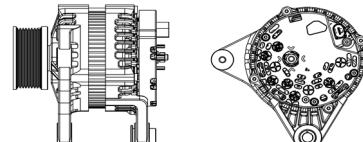

Applications:

**SHFYN142 28V 70A**

OEM No: DH2211  
Model:JFZ270-0500-SH

Applications: Yunnei DH2211

**SHFYN143 28V 70A**

OEM No: Y7004(YNF40-70041-1)  
Model:JFZ270-0501-SH

Applications: JAC Kangling

**SHFYN144 28V 70A**