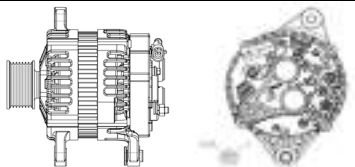

OEM No: D30TCIF-700031  
Model:JFZ270-0518-SH

Applications:

**SHFYN159 28V 70A**

OEM No: D30TCIF-700036  
Model:JFZ270-0519-SH

Applications: Yunnei D30

**SHFYN160 28V 70A**

OEM No: D30TCIF-700059  
Model:JFZ270-0520-SH