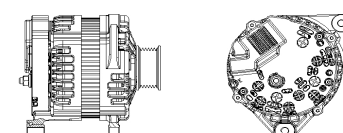

SHFYN111 14V 150A

OEM No: G20TGDI-709130
Model:JFZ1150-0503-SH

Applications: