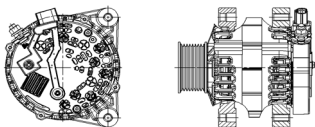

SHFYC227 28V 70A

OEM No: YV30D1-3701100
Model:JFZ270-1762-SH

Applications: