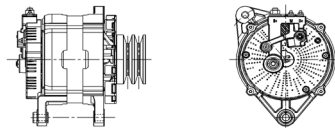

SHFYC118 14V 140A

OEM No: A5Y3S1-3701100
Model:JFZ1140-17K04-SH

Applications: