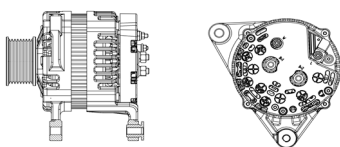

SHFYN134 28V 55A

OEM No: YN6G-70201-1
Model:JFZ255-0500-SH

Applications: