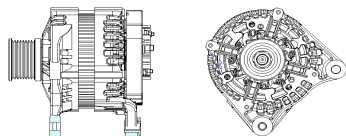

BECEC / FOTON

SHFFT125 28V 70A

OEM No: 5318117、4990783
Model:JFZ270-112-SH

Applications: Aumark 3.8L、Ollin
、small King long、Forland