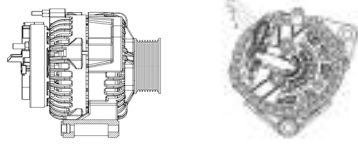

SHFWC105 28V 120A

OEM No: 1004209413
Model:JFZ2120-1602-SH

Applications: