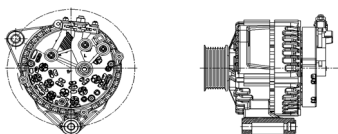

SHFYC230 28V 80A

OEM No: S500L1-3701100
Model:JFZ280-1701-SH

Applications: Yuchai YCS06270-60