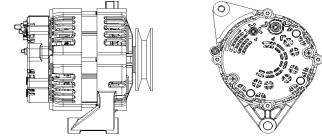

SHFYN115 14V 55A

OEM No: YN4A-700092
Model:JFZ155-0503-SH

Applications: forklift truck