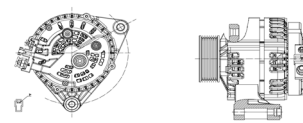

## SHFYC235 28V 80A

OEM No: 501113-3701100  
Model:JFZ280-1706-SH

Applications: YCK05240-60