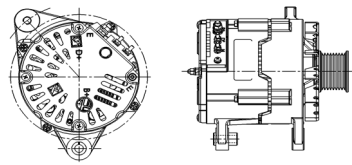

## SHFYC212 28V 70A

OEM No: D08D5-3701100  
Model:JFZ270-1732-SH

Applications: 4D