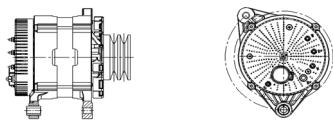

SHFYC224 28V 70A

OEM No: J3601-3701100C
Model:JFZ270-1753-SH

Applications: