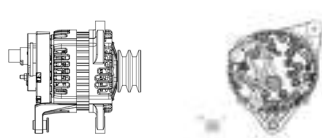

**SHFYN139 28V 55A**

OEM No: HC298(DH2503)  
Model:JFZ255-0510-SH

Applications:

**SHFYN140 28V 55A**

OEM No: YN27CRE-700027  
Model:JFZ255-0511-SH

Applications: Shandong Kaima

**SHFYN141 28V 55A**

OEM No: YN27CRE-700076  
Model:JFZ255-0513-SH