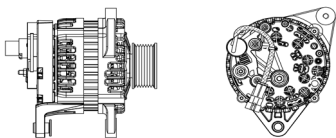

**SHFYN139 28V 55A**

OEM No: HC298(DH2503)  
Model:JFZ255-0510-SH

Applications:

**SHFYN140 28V 55A**

OEM No: YN27CRE-700027  
Model:JFZ255-0511-SH

Applications: Shandong Kaima

**SHFYN141 28V 55A**

OEM No: YN27CRE-700076  
Model:JFZ255-0513-SH