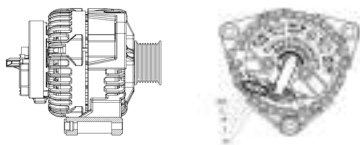

SHFWC104 28V 120A

OEM No: 612600090660
Model:JFZ2120-1601-SH

Applications: