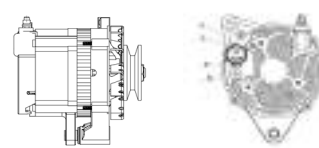

SHFYN127 28V 27A

OEM No: YN4B-700072
Model:JFZ227-0502-SH

Applications: