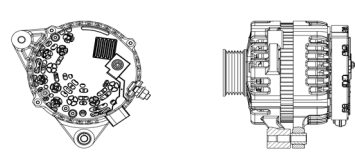

SHFYN157 28V 70A

OEM No: D20TCIF-700027
Model:JFZ270-0517-SH

Applications: Yunnei D20-China VI