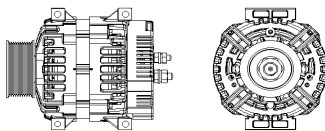

SHFZT107 28V 240A

OEM No: 3701-80-00634
Model:JFZ2240-2002-SH

Applications: