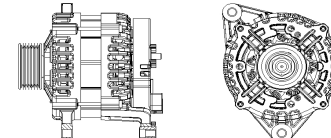

SHFFT109 14V 140A

OEM No: PV10005725
Model:JFZ1140-1112-SH

Applications: