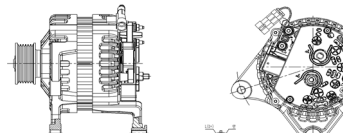

SHFYN112 14V 150A

OEM No: D25TCIF-700150
Model:JFZ1150-0504-SH

Applications: