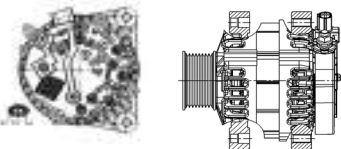

SHFYC239 28V 90A

OEM No: YV30D2-3701100
Model:JFZ290-1700-SH

Applications: 4Y30