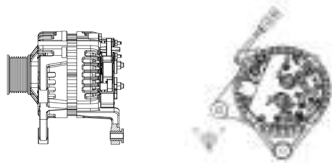

KUNMING YUNNEI

SHFYN125 28V 120A

OEM No: D40TCIF-700031
Model:JFZ2120-0500-SH

Applications: