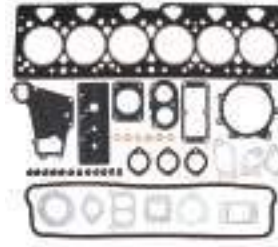

- HEAD GASKET SET

- OEM NO
  02-55919-01 U5LT1190
  U5LT0019 U5LT0190