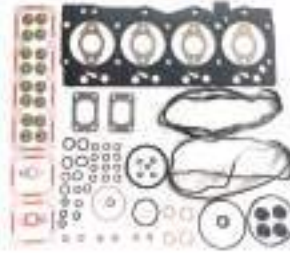

• OEM NO
4089978

• BOTTOM GASKET SET

• OEM NO
4089979

ISBE 4

• HEAD GASKET

• OEM NO

4894688
4898853

• HEAD GASKET SET